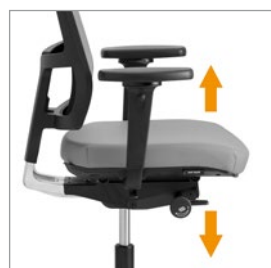

Hendel voor de zithoogte verstelling