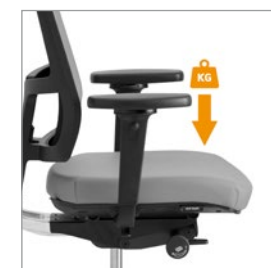

Drukknop voor de zitdiepte verstelling

Drukknoppen voor de rughoogte verstelling (inclusief lendensteun verstelling)

Hendel voor het Synchronmechaniek voorzien van drie mogelijkheden: Actief en/of passief of vast

## Kenmerken

---

Verstelbare zithoogte 41-55 cm  
Standaard verstelbare zitdiepte van 10 cm  
Dynamisch synchroon mechaniek met standaard negatieve zithoekverstelling  
Semi automatische gewichtsinstelling (60-120 kg)  
Minimaal aantal bedieningsknoppen voorzien van pictogrammen  
Bewegingsmechaniek in 5 standen te blokkeren  
Eenvoudig bereikbare bedieningsknoppen  
Zitmechaniek gemaakt van aluminium versterkt met glasvezel  
Zitting van milieuvriendelijk vormschuim  
Zitkussen en netweave rug eenvoudig vervangbaar  
Hoogte rugleuning simpel vanuit zitpositie in te stellen  
Zwarte 3D trim netweave rug, slijtvastheid 100.000 Martindale  
Aluminium gepolijste rugbeugel  
In hoogte verstelbare rug voorzien van een geïntegreerde lendensteun  
Vijfteens zwart kunststof voetenkruis met harde wielen  
Standaard 5 jaar garantie op onderdelen en stof en 10 jaar nalevergarantie