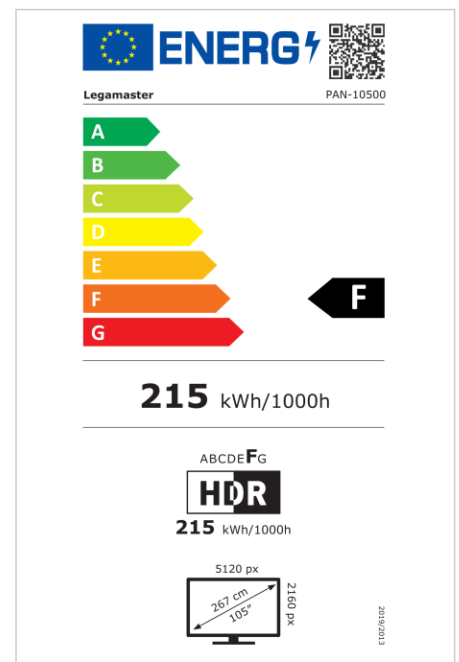

- 105 Inch Display
- Kleur Donkergrijs
- HDMI x1 + DP 1.2a x 2
- 1x 3,5 Audio-uitgang
- Zero Gap
- Gehard glas + antiglare
- 1x USB-B Touch

PANORAMA touch monitor

PAN-10500 EU

- Een groter scherm biedt een perfect werkoppervlak voor het weergeven van informatie in grote hoeveelheden, het analyseren van documenten en het uitwerken van ideeën
- Twee bronnen kunnen tegelijkertijd worden weergegeven, wat betekent dat u meerdere informatiebronnen tegelijk kunt weergeven, wat een verrijking is voor het gebruiksgemak
- Een zeer nauwkeurig IR touch systeem zorgt voor een betrouwbare en nauwkeurige touch-ervaring met maximaal 20 gelijktijdige aanraakpunten
- Met het gebruik van een antiglare coating kunnen we een bredere en soepele kijkhoek bieden om de 21:9 beeldverhouding van het scherm te maximaliseren
- Inbegrepen bij het scherm ontvangt u een montagesysteem dat ontworpen is voor dit scherm VESA en gewicht, er hoeven daardoor geen extra bevestigingen worden gezocht
- Het belangrijkste accessoire bij dit scherm is de OPS PC die niet alleen de 5K resolutie ondersteunt die nodig is voor dit 21:9 aspect ratio scherm, maar ook een robuust platform biedt voor alle Apps en benodigde tools

Art.No. **7-805000-105-EU**

GTIN **8713797107181**

PANORAMA touch monitor

PAN-10500 EU

Weergave

- Beeldscherm diagonaal: 105 inch
- Display-technologie: LED
- Panel type: IPS
- Verlichting type: Direct LED
- Schermresolutie: 5120 x 2160 px | 5K Ultra HD
- Helderheid display: 400 cd/m²
- Contrastverhouding (dynamisch): 1200:1
- Vernieuwingsregelmaat scherm: 60 fps
- Response tijd: 8 ms
- Kijkhoek: H: 178° / V: 178°
- Displaybesturing: RS-232C, IR afstandsbediening
- Levensduur: 50000 Uren
- Duurzaamheid: 18/7
- Schermoriëntatie: Landschap