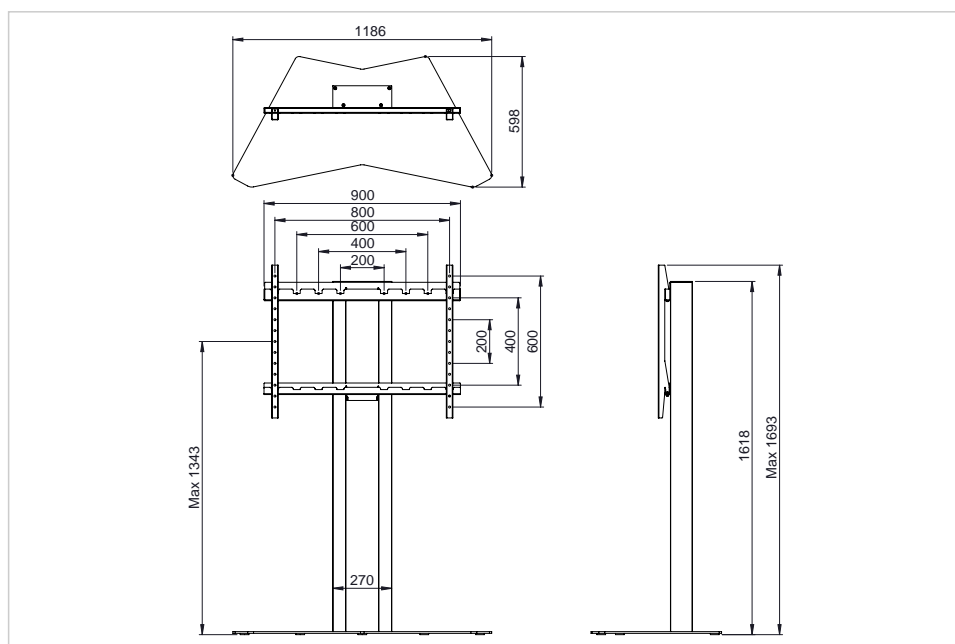

- Kolomsysteem met vaste hoogte
- VESA 200x200 tot 800X600
- Eenvoudige assemblage
- Hoge stabiliteit
- Totale hoogte 181 cm

moTion vrijstaand kolomsysteem vaste hoogte

- Modern ontwerp dat perfect aansluit op elke kantoorruimte
- De VESA-kop, voor het scherm en accessoires, kan tijdens de installatie gemakkelijk op elke hoogte worden ingesteld
- De standaard wordt geleverd als een montagekit en is zeer eenvoudig te installeren (<15 minuten)
- Volledig vrijstaande montageoplossing
- De extra grote vloerplaat maakt een vrijstaande plaatsing van de (touch)monitor mogelijk. Perfect voor situaties waarin een mobiele opstelling niet nodig is en waarin u geen Kolomsysteem aan een wand wilt monteren
- Er zijn optionele accessoireplanken zoals voor camera's ten behoeve van videoconferencing en laptops verkrijgbaar. Deze komen met een VESA 100 bevestiging aan de onderkant voor kleine pc's of draadloze hardware om schermen te delen

Aanbevolen accessoires

- moTion brede muurbeugel WWB-700 (Art.No. 7-811931)

Art.No. **7-811641**

GTIN **8713797104845**

Specificaties

In hoogte verstelbaar	Nee
Montage-interface	VESA 200x200 up to VESA 800x600
Inhoud van pakket	Montagemateriaal, Montage-instructies
Max. schermhoogte (centrale VESA-montage)	1470 mm
Maximale belasting in hoogte verstelbaar systeem	126.00 kg
Max. schermgewicht	126.00 kg
Max. schermafmeting	98"
Sleuf voor kabelslot	Nee
Kabelcompartiment	Nee
Productgarantie	5 Jaren

Logistiek

GTIN	8713797104845
Artikel nummer	7-811641
Verpakking afmetingen	650 x 475 x 1805 mm
Gewicht (bruto/netto)	57.64 kg / 54.74 kg