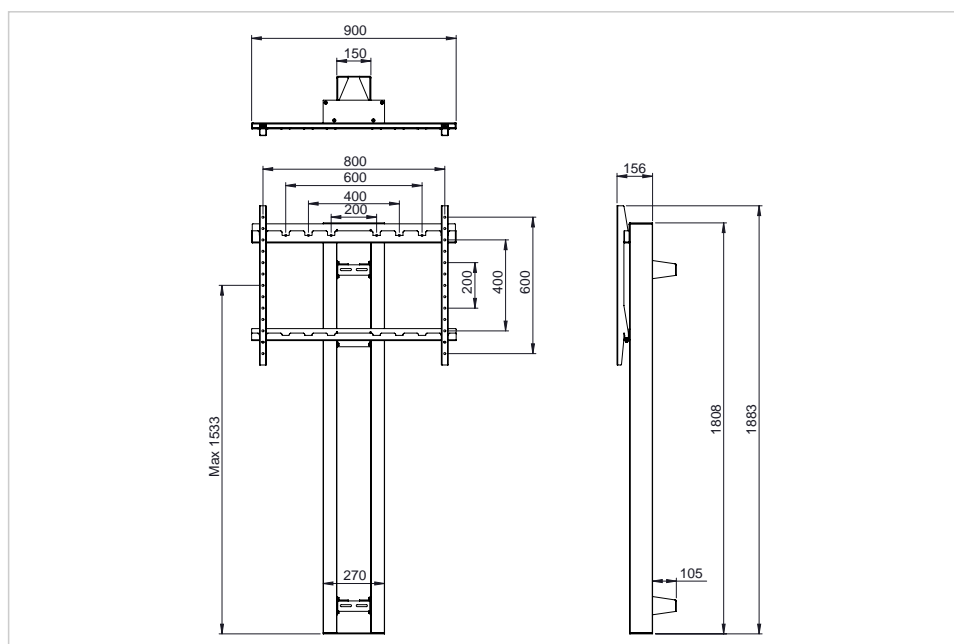

- Kolomsysteem met vaste hoogte
- VESA 200x200 tot 800x600
- 2 beugels voor muurbevestiging
- Eenvoudige assemblage
- Hoge stabiliteit
- Totale hoogte 181 cm

moTion kolomsysteem vaste hoogte

- Modern ontwerp dat perfect aansluit op elke kantoorruimte
- De VESA-kop, voor het scherm en accessoires, kan tijdens de installatie gemakkelijk op elke hoogte worden ingesteld
- De standaard wordt geleverd als een montagekit en is zeer eenvoudig te installeren (<15 minuten)
- Er zijn optionele accessoireplanken zoals voor camera's ten behoeve van videoconferencing en laptops verkrijgbaar. Deze komen met een VESA 100 bevestiging aan de onderkant voor kleine pc's of draadloze hardware om schermen te delen
- De optionele extra brede muurbeugel maakt een flexibele plaatsing en een veilige bevestiging aan bijvoorbeeld gipswanden mogelijk

Aanbevolen accessoires

- moTion brede muurbeugel WWB-700 (Art.No. 7-811931)

Art.No. **7-811541**

GTIN **8713797104838**

Specificaties

In hoogte verstelbaar	Nee
Montage-interface	VESA 200x200 up to VESA 800x600
Inhoud van pakket	Montage-instructies, Montagemateriaal, Wandmontagebeugels
Max. schermhoogte (centrale VESA-montage)	1470 mm
Maximale belasting in hoogte verstelbaar systeem	126.00 kg
Max. schermgewicht	126.00 kg
Max. schermafmeting	98 "
Sleuf voor kabelslot	Nee
Kabelcompartiment	Nee
Productgarantie	5 Jaren

Logistiek

GTIN	8713797104838
Artikel nummer	7-811541
Verpakking afmetingen	215 x 255 x 1805 mm
Gewicht (bruto/netto)	17.24 kg / 16.04 kg