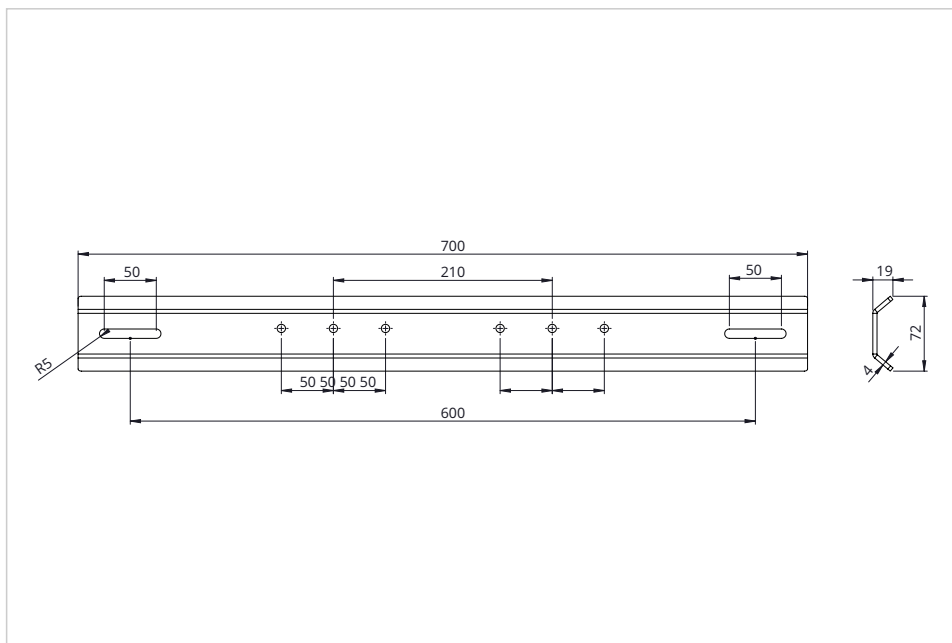

- De extra brede muurbeugel maakt flexibele plaatsing en veilige bevestiging aan bijvoorbeeld gipswanden mogelijk
- Met een breedte van 70 centimeter is de muurbeugel breed genoeg altijd aan twee staanders gemonteerd te kunnen worden en maakt zo een flexibele plaatsing van het kolomsysteem op verschillende posities tussen de staanders mogelijk

moTion brede muurbeugel

WWB-700

- Voor niet-massieve wanden/gipswanden
- 70 cm breed

Art.No. **7-811931**

GTIN **8713797100991**

Specificaties

Artikel afmetingen	700 x 72 x - mm
Totale afmetingen	- x - x 19 mm
Package contents	Montagemateriaal, Montage-instructies
Product warranty	2 Jaren

Logistiek

GTIN	8713797100991
Article number	7-811931
Quantity	1 stuks
Verpakking afmetingen	90 x 35 x 720 mm
Gewicht (bruto/netto)	1.97 kg / 1.83 kg